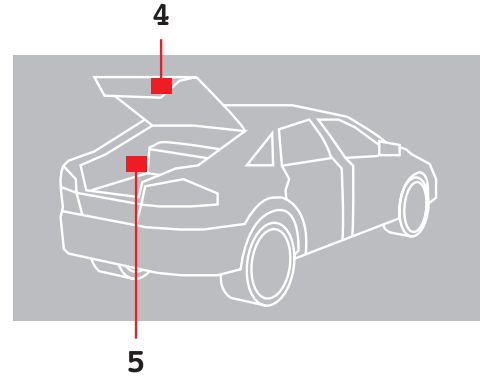

ALFA ROMEO

MODELS

33
75
145
146
147
155
156
156 SW
159
159 SW
164
166
1300
1750
8C
Alfa GT
Alfa Unica
Brera
Coupé
Crosswagon
Giulietta
GT Coupé
GTA
GTV
Mito
Montreal
Spider
SZ

VIN PLATE LOCATIONS

1. Giulietta, Mito
 2. Brera
 3. GTV, Spider
 4. 156, 159
 5. 1456, 146, 147, GT
-