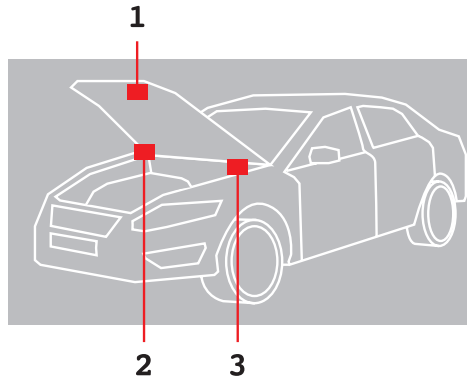

ALFA ROMEO

MODELS

33
75
145
146
147
155
156
156 SW
159
159 SW
164
166
1300
1750
8C
Alfa GT
Alfa Unica
Brera
Coupé
Crosswagon
Giulietta
GT Coupé
GTA
GTV
Mito
Montreal
Spider
SZ

VIN PLATE LOCATIONS

1. Giulietta, Mito
 2. Brera
 3. GTV, Spider
 4. 156, 159
 5. 1456, 146, 147, GT
-