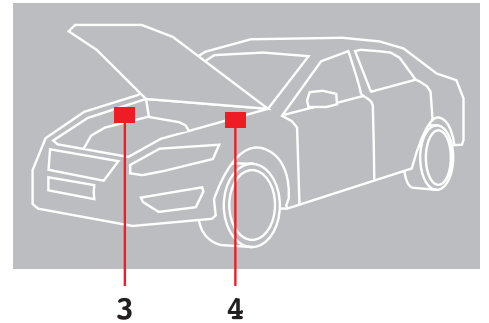

PEUGEOT

MODELS

106	407
106 Electric	407 Coupé
107	408
205	504
205 Cabrio	504 Pick Up
206	505
206+	605
206 CC	607
206 Iran	806
207	807
207 Coupé	1007
207 SW	3008
207 SW Outdoor	4007
305	5008
306	Bipper
306 Cabrio	Boxer
307	Expert
307 CC	Expert Tepee
308 CC	I-ON
308 RCZ	J5
308 SW	J9
309	Partner
405	Partner Tepee
406	Ranch
406 Coupé	

VIN PLATE LOCATIONS

1. 4007, Bipper, Bipper Tree
2. 206, 406 Coupé, 607
3. Boxer, Jumper
4. 306
5. 307, 308, 407, 1007
6. 106, 306, 308, 308 CC, 308 SW, 406, 407 SW, 3008, 5008, Partner
7. 206, 206+, 206 CC, 306 Cabrio, Partner Tepee
8. 207, 207 CC, 207SW, 306, 806, 807, Expert, Expert Tepee